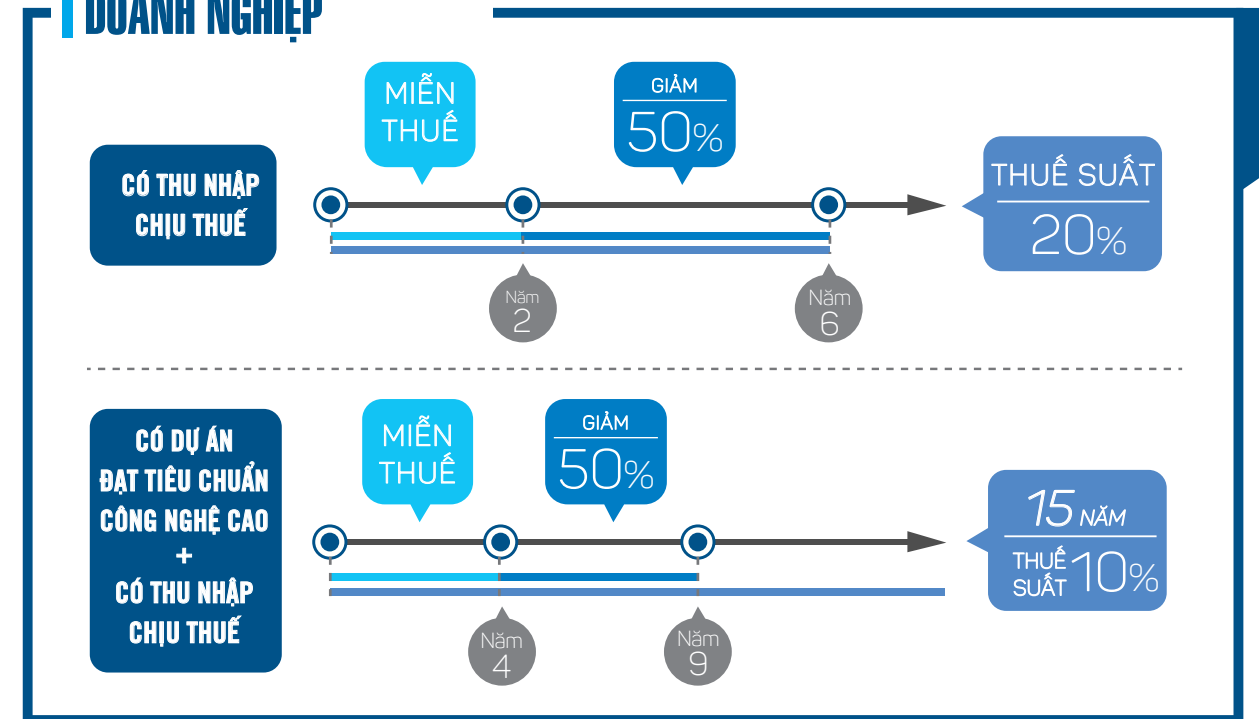

TIỆN ÍCH PHỤC VỤ NGƯỜI LAO ĐỘNG

NGÂN HÀNG - ATM
KHU THỂ THAO
TRẠM Y TẾ
TRƯỜNG DẠY NGHỀ
SIÊU THỊ
TRUNG TÂM DẠY NGHỀ NHÀ BÈ
TRUNG TÂM DẠY NGHỀ NHÀ BÈ
TRUNG TÂM SINH HOẠT
NHÀ LƯU TRÚ
NHÀ TRẺ

ƯU ĐÃI ĐẦU TƯ

ƯU ĐÃI THUẾ THU NHẬP DOANH NGHIỆP