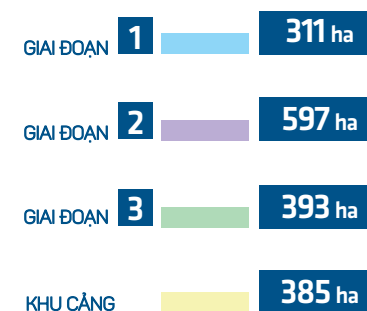

THÔNG TIN KHU CÔNG NGHIỆP HIỆP PHƯỚC

Quy mô